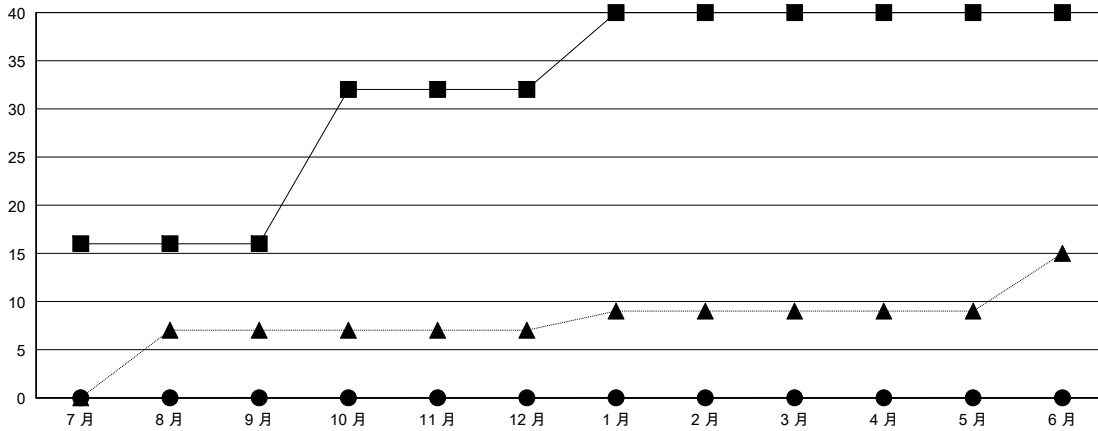

MONTHLY MEMBERSHIP PROGRESS REPORT

District 383

Results as of: 1/31/2017

GMT: ZE RAN SU

地點 CHINA

GMT憲章區

分會			
成果 2016-2017			
季	新分會目標	新會	會員流失的分會
7月/8月/9月	16	0	0
10月/11月/12月	16	0	2
1月/2月/3月	8	0	0
4月/5月/6月	0	0	0

位會員@每位須繳			
成果 2016-2017			
季	新會員淨增長目標 (不含復籍或轉會)	實際新會員增長數 (不含復籍或轉會)	實際退會會員 (包括轉會)
7月/8月/9月	960	282	43
10月/11月/12月	960	172	100
1月/2月/3月	480	37	0
4月/5月/6月	-300	0	0

目標與實際新會累積

目標和實際會員累積

已取消的分會: 2	63 CLUBS OF 76 增添1位或以上的新會員	性別分佈
放棄的會員		男 1,621 (64.45%)
過世 0		女 894 (35.55%)
分會已取消 43	點擊這裡取得累計會員數據	總計家庭單位會員數 237
其他 100		支付減半會費的家庭會員 121
總計 143		