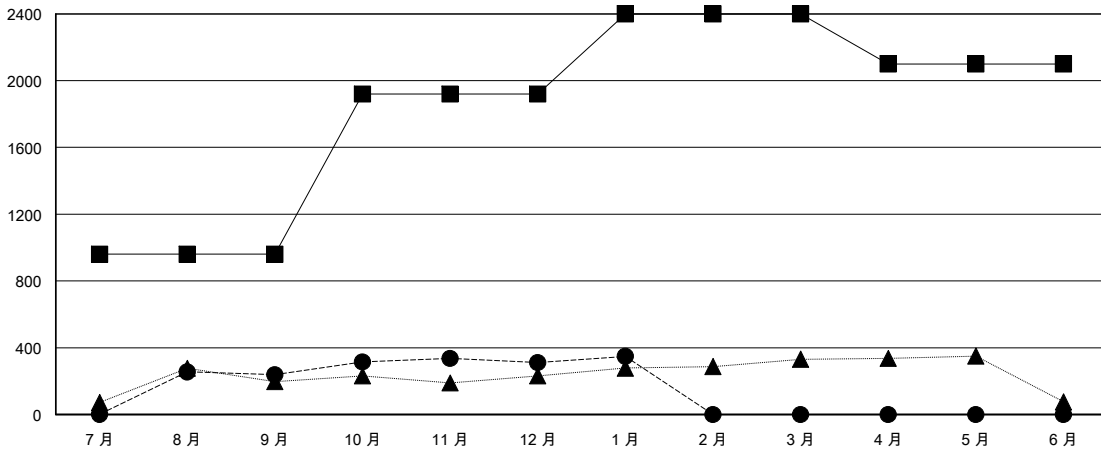

MONTHLY MEMBERSHIP PROGRESS REPORT

District 383

Results as of: 1/31/2017

GMT: ZE RAN SU

地點 CHINA

GMT憲章區

分會			
成果 2016-2017			
季	新分會目標	新會	會員流失的分會
7月/8月/9月	16	0	0
10月/11月/12月	16	0	2
1月/2月/3月	8	0	0
4月/5月/6月	0	0	0

位會員@每位須繳			
成果 2016-2017			
季	新會員淨增長目標 (不含復籍或轉會)	實際新會員增長數 (不含復籍或轉會)	實際退會會員 (包括轉會)
7月/8月/9月	960	282	43
10月/11月/12月	960	172	100
1月/2月/3月	480	37	0
4月/5月/6月	-300	0	0

目標與實際新會累積

目標和實際會員累積

已取消的分會: 2	63 CLUBS OF 76 增添1位或以上的新會員	性別分佈
放棄的會員		男 1,621 (64.45%)
過世 0		女 894 (35.55%)
分會已取消 43	點擊這裡取得累計會員數據	總計家庭單位會員數 237
其他 100		支付減半會費的家庭會員 121
總計 143		